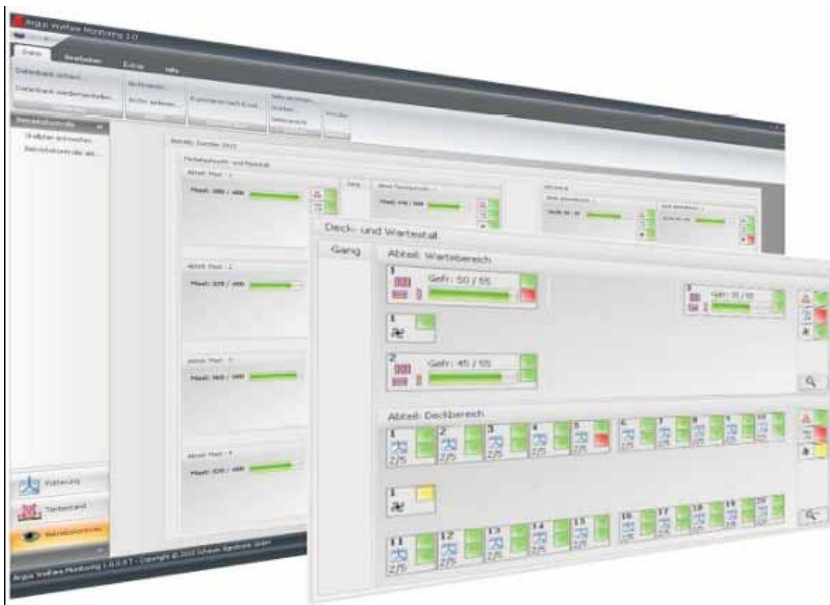

# ARGUS MONITORING Betriebs- und Managementsoftware – Damit sie sofort sehen, wie ihr Schweinebetrieb läuft!

ARGUS MONITORING SYSTEM - dient zur Gesamtüberwachung des Schweinebetriebes. Minimierung der Tierarzt- und Futterkosten sowie der Reduktion von Tierverlusten durch Früherkennung von Problembereichen

Alarmer von Fütterungs- bzw. Lüftungscomputer können auf einer zentralen Betriebsübersicht zusammengefasst dargestellt werden. Auf einen Blick ist so über ein Ampelsystem (grün-gelb-rot) ersichtlich, in welchem Bereich des Betriebes (Stall, Abteil) es gerätespezifische (Ventil, Abrufstation, Klima) Alarmsituationen gibt. Auch der Wasserverbrauch von Tiergruppen wird gemessen und angezeigt. Dadurch können auch tierbezogene Sollabweichungen etwa durch kranke Tiere dargestellt werden, die auf Probleme wie Krankheiten oder Optimierungspotential schließen lassen. Das Argus Monitoring System ist die „Stall-Leitzentrale“ eines modernen Schweinebetriebes, das für Betriebsleiter und Bedienungspersonal in Echtzeit wertvolle und objektive Statusinformationen über alle Bereiche des Betriebes zur Verfügung stellt.

Mit einem integrierten „Stalldesigner“ können die stallspezifischen Bereiche (Stallgebäude, Abteile) einfach in eine grafisches Übersichtssystem integriert werden. Die angezeigten Echtzeitdaten werden zudem in einem Datenbanksystem gespeichert. Die Managemententscheidungen werden dadurch erleichtert und daraus können auch Langzeitanalysen für die Betriebsoptimierung, mit Hilfe des integrierten Analysetools, abgeleitet werden.

Der innerbetriebliche Datenaustausch erfolgt über „ISOagriNET“.

Das spezifische Fütterungsmanagement für Compident Abruffütterung, Spotmix oder Flüssigfütterungssysteme von Schauer Agrotronic wird über die neue TOPO Fütterungsmanagementsoftware umgesetzt.