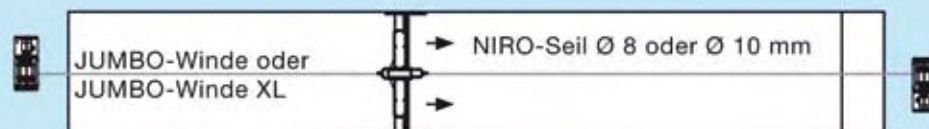

### Jumbo XXL

- 120 cm kehä
- automaattinen kelausjärjestys
- Varma toiminta
- Pitkäikäinen vaijeri
- Optimaalinen Tandem ratkaisuihin ja pitkiin veto matkoihin

### Esimerkkejä

maksimi. 140 m  
JUMBO-vinssillä  
200 m JUMBO-XL  
Vinssillä