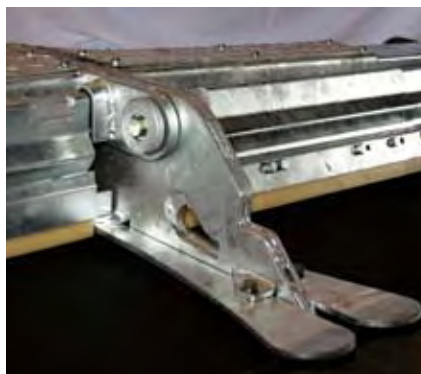

Lantaraappa VARIO compact

Pienemmille lantamääriille.
Galvanoitu rakenne.
Mekaaninen läppien käyttö.

**Me emme tee kompromisseja
Lupaamme puhtaita
ratkaisuja**

Lantaraappa VARIO

Lantaraappa VARIO compact

Hydraulinen lantaraappa VARIO

Taittavat VARIO raapat

Vaijerikäyttöisenä

Hydrauli käyttöisenä

Tandema järjestelmät

Räätälöidyt ratkaisut

**Jokainen raappa valmistetaan
ja säädetään millimetrin
tarkkuudella.**