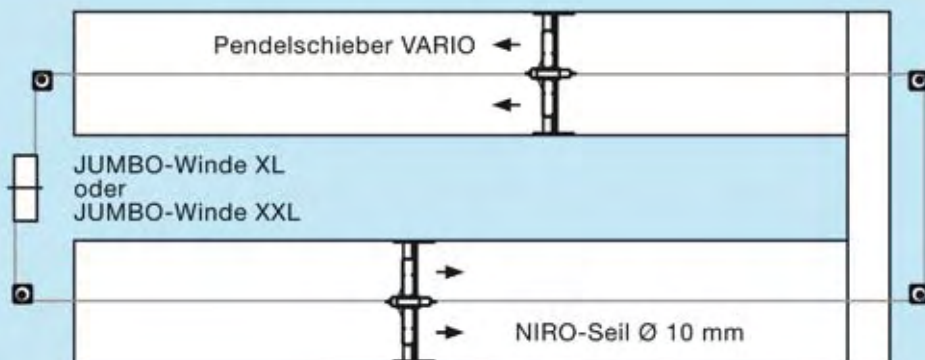

Esimerkkejä tandem tai tuplavinssi

50 metriin Jumbo
Jumbo XI 150metriin
Jumbo Xxl yli 150metriin

JUMBO-vinssi XL ja XXL
Varustettuna Ø 10 m
Ruostumattomalla teräs
vaijerilla