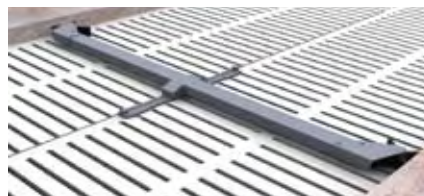

Lantaraapat ritilä alustoille

- galvanoitu rakenne. Käyttöleveys 2-6 metriä (tehdään mittojen mukaan)
- Raappa kulkee myös epätasaisuuksilla
  Ja kumitähdet seuraavat reunoja
- Vinnin moottori 0,75 kW, kelausnopeudella 4 m/Min.
- Raappa ei tarvitse ohjauksourua, mahdollistaa asennuksen olemassa oleviin rakennuksiin