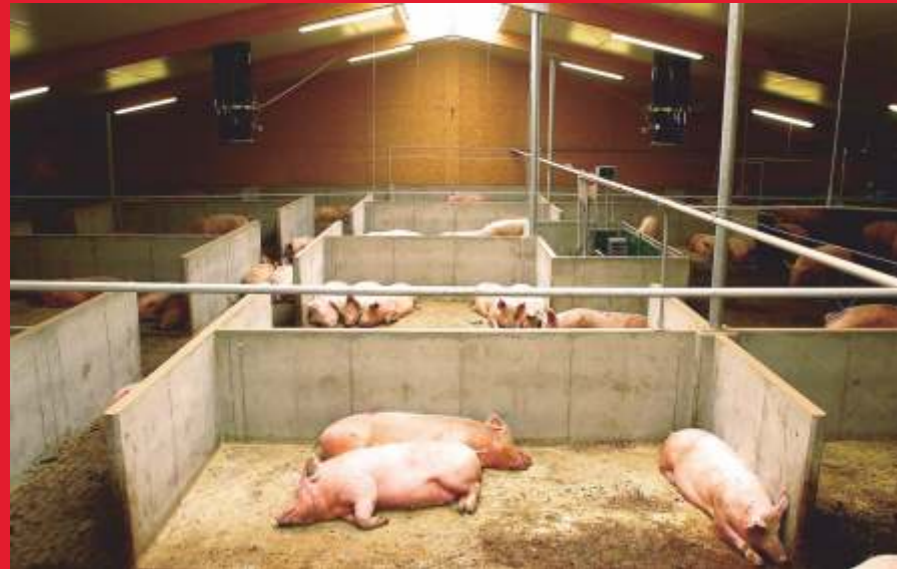

Мир транспондерных систем кормления Compident Для меньших и более стабильных групп свиноматок

Инновационная техника
для животноводческих помещений

60 Нашей фирме
больше 60 лет
1949 - 2011

SCHAUER
PERFECT FARMING SYSTEMS