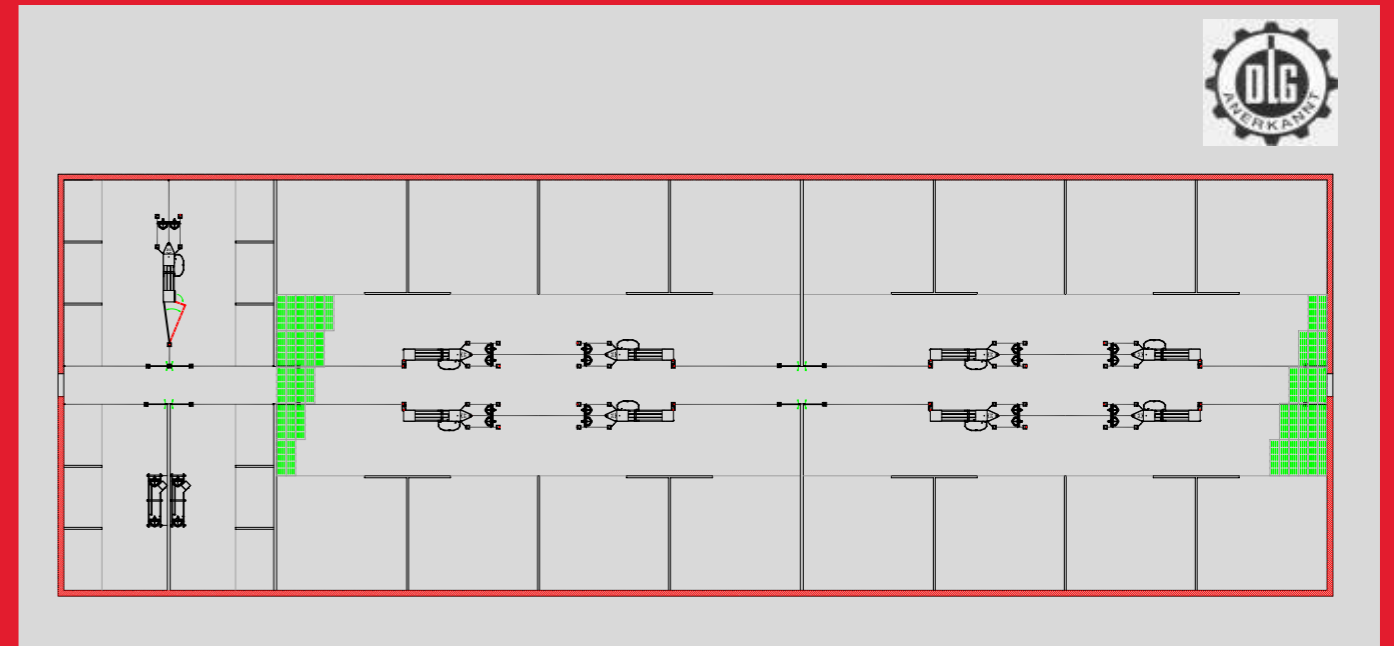

Транспондерная система кормления - на 30 лет опыта больше