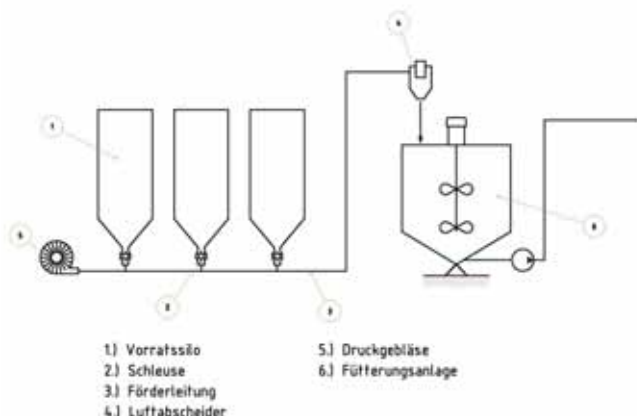

SCHAUER
PERFECT FARMING SYSTEMS

Schauer Agrotronic GmbH
A-4731 Prambachkirchen, Passauer Str. 1
Tel. +43/72 77/23 26-0*
Fax +43/72 77/23 26-22
Schauer Maschinenfabrik GmbH Vertriebsgesellschaft
D-94060 Pocking, Gewerbering 19
Tel.: +49/85 31/82 72
Fax: +49/85 31/82 71
Schauer Agrotronic AG
CH-6210 Sursee, Buchenstraße 3
Tel.: +41/41/926/80 00
Fax: +41/41/926 80 01

Schauer spol. s.r.o.
SK-949 01 Nitra, Priemysel'na 4
Tel.+Fax: +421/37/651 92 41 od.
+421/37/652 63 64
Schauer - AGRA d.o.o.
HR-10370 Dugo Selo
Josipa Zorica 133
Tel.: +385/1/277 55 05
Fax: +385/1/277 55 04

e-mail: office@schauer.co.at
internet: www.schauer.co.at