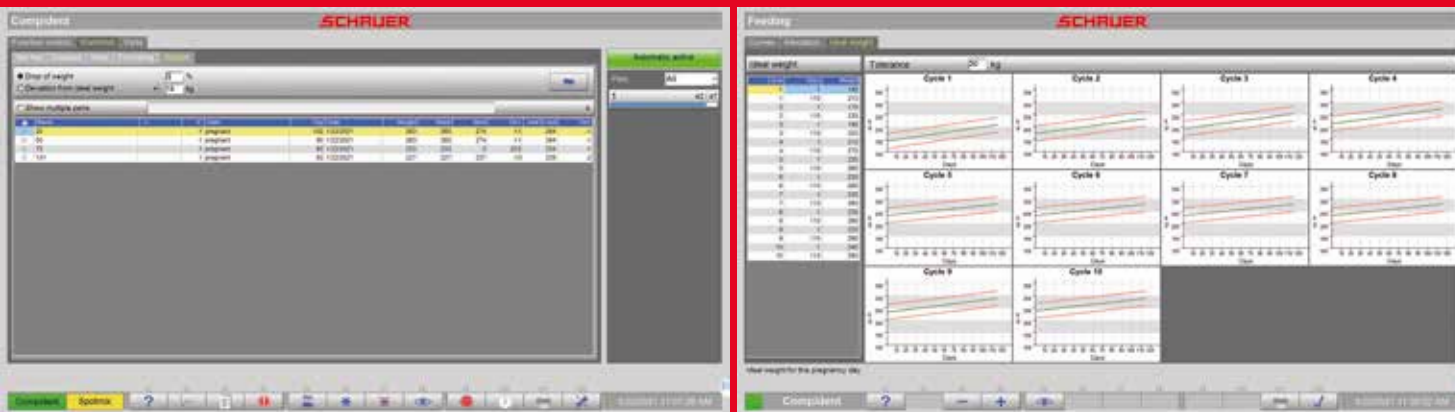

COMPIDENT TIERWAAGE

DIE NEUE TIERWAAGE ZUR PERMANENTEN
ÜBERWACHUNG VON GEWICHT & GESUNDHEIT!

Die ideale Ergänzung für das Gesundheits-Monitoring tragender Sauen

SCHAUER[®]

PERFECT FARMING SYSTEMS

[youtube.com/user/stalltechnik](https://www.youtube.com/user/stalltechnik) | [facebook.com/schaueragrotronic](https://www.facebook.com/schaueragrotronic)

www.schauer-agrotronic.com

ERHALTEN SIE AUTOMATISCH EINE LISTE DER TIERE MIT GEWICHTSVERLUST IN EINEM ZEITRAUM VON BIS ZU 1 WOCH

ERSTELLEN SIE GANZ EINFACH FÜR JEDEN WURF DIE IDEALE GEWICHTSKURVE & DAS PASSENDE TOLERANZGEWICHT

PERMANENTE ÜBERWACHUNG DER INDIVIDUELLEN TIERGEWICHTE

Für das, seit mehr als 35 Jahren erfolgreiche und weltweit eingesetzte Compident Abruffütterungssystem ist wieder eine Tierwaage zur permanenten Überwachung der individuellen Tiergewichte und zum Gesundheitsmonitoring verfügbar.

Analysertools in der Software lenken die Blicke des Kunden gezielt auf jene Tiere, die seine Aufmerksamkeit brauchen.

Diese Tiere können auch gezielt selektiert oder mit Farbe markiert werden.

AUSGEKLÜGELTES GESUNDHEITS-MONITORING TRAGENDER SAUEN