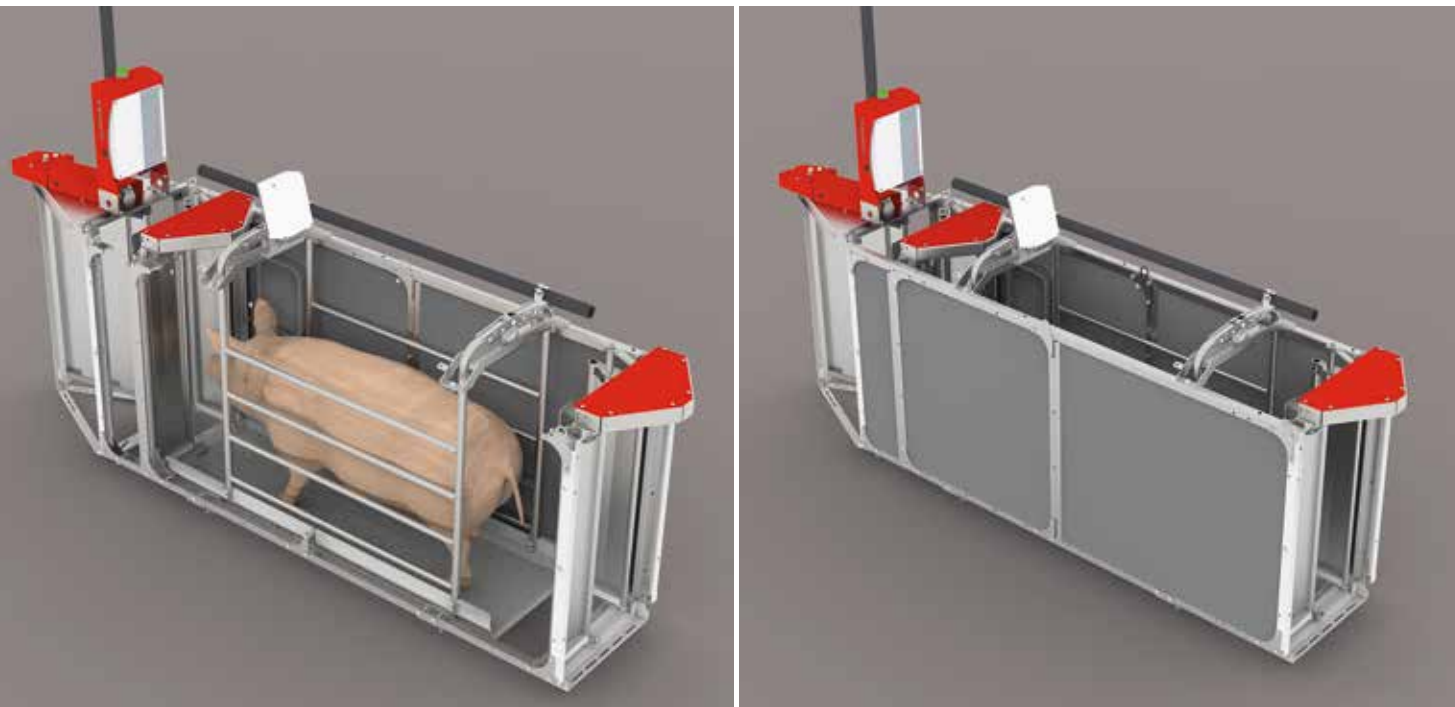

PERMANENTE ÜBERWACHUNG DER INDIVIDUELLEN TIERGEWICHTE

Für das, seit mehr als 35 Jahren erfolgreiche und weltweit eingesetzte Compident Abruffütterungssystem ist wieder eine Tierwaage zur permanenten Überwachung der individuellen Tiergewichte und zum Gesundheitsmonitoring verfügbar.

Schauer war der erste Anbieter, der schon vor mittlerweile mehr als 20 Jahren optional eine Tierwaage für die Abruffütterung angeboten hat. Die Tierwaage ist jetzt auch für die Compident 8 Serie verfügbar. Sie kann entweder individuell in jeder Futterstation integriert sein oder beim System mit Zentralselektion in der Ausgangsschleuse eingebaut werden.

Die neue Waage ist robust und funktionssicher ausgeführt. Die täglichen Tiergewichte werden am Fütterungscomputer für die gesamte Lebensdauer des Tieres gespeichert.

Die permanente Überwachung der Tiergewichte ermöglicht es größere Schwankungen und negative Trendverläufe im Falle von Krankheiten frühzeitig zu erkennen.

Analysertools in der Software lenken die Blicke des Kunden gezielt auf jene Tiere, die seine Aufmerksamkeit brauchen.

Diese Tiere können auch gezielt selektiert oder mit Farbe markiert werden.