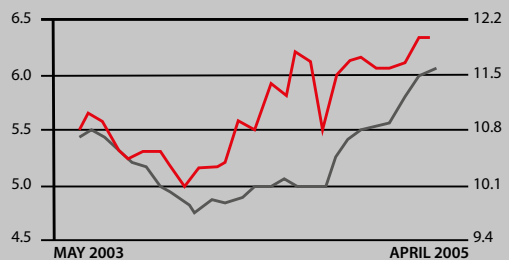

MamaDos Sauenfütterung

Mehr Leistung durch höhere Futteraufnahme

So einfach wie noch nie die Futteraufnahme und Leistung steigern

Effekt der Steigerung der Futteraufnahme der Sau während der Laktation.

1

Höhere Fruchtbarkeitsrate der Sauen

+

2

Mehr Ferkel beim nächsten Wurf

FUTTERAUFNAHME UND LEBENDGEBURTEN

3

Mehr Milch, schwerer Ferkel beim Absetzen

5

Ersparnisse bei den Futterkosten während der Trächtigkeit. Kondition erhalten ist billiger als aufbauen.