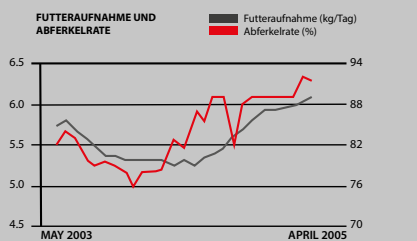

MamaDos -

Fütterung säugender Sauen

Steigert die Futteraufnahme und verbessert die Produktivität der Sauen für Ihren Gewinn

- höhere Futteraufnahme
- mehr und kräftigere Ferkel
- bessere Kondition der Sau
- weniger Gewichtsverlust der Sau
- Ersparnisse bei den Futterkosten im gesamten Produktionszyklus
- mehr Würfe der Sauen - mehr Gewinn

MamaDos Sauenfütterung

Mehr Leistung durch höhere Futteraufnahme

So einfach wie noch nie die Futteraufnahme und Leistung steigern

Effekt der Steigerung der Futteraufnahme der Sau während der Laktation.

1

Höhere Fruchtbarkeitsrate der Sauen