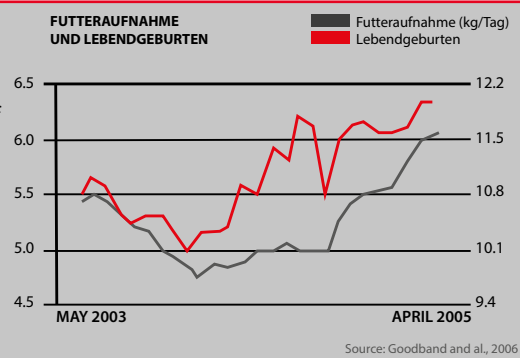

Mehr Ferkel beim nächsten Wurf