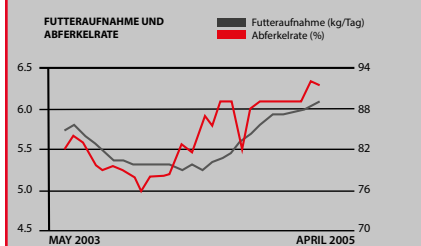

Höhere Fruchtbarkeitsrate der Sauen

2