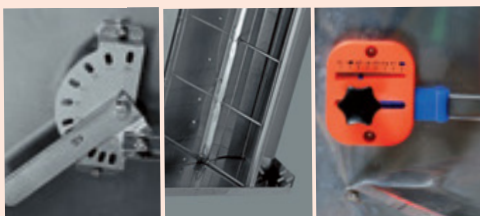

NIRO - Futterautomat

Ferkelfutterautomat 85 NIRO einfach

NIRO - Futterautomat

- Komplett hergestellt aus rostfreiem Stahl
- Zwei verschiedene Dosierungssysteme möglich.
- Einfache Befestigung an die Spaltenrosten.

Ferkelfutterautomat 125 NIRO doppelt

Ferkelautomat PVC 50 cm mit Beißschutz	H 50/ L50/T25cm	Troghöhe 8cm	Inhalt 18 Liter	
Ferkelautomat 85 NIRO einfach	H 79/ L85/T23cm	Troghöhe 12cm	Inhalt 80 Liter	5 Fressplätze
Ferkelautomat 125 NIRO einfach	H 79/ L125/T31cm	Troghöhe 12cm	Inhalt 115 Liter	8 Fressplätze
Ferkelautomat 140 PVC	H 74/ L142/T31cm	Troghöhe 12cm	Inhalt 161 Liter	
Ferkelautomat 125 NIRO doppelt	H 79/ L125/T46cm	Troghöhe 12cm	Inhalt 230 Liter	16 Fressplätze
Ferkelautomat 140 PVC	H 74/ L142/T62cm	Troghöhe 12cm	Inhalt 322 Liter	2x7 Fressplätze