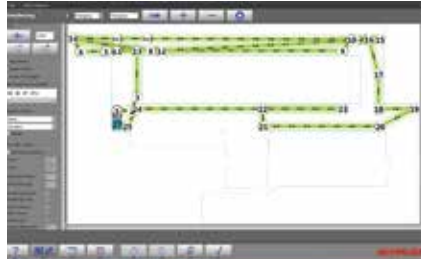

ENRO Entmistungsroboter mit PC-Routenplanung und smarter Bedienung

Für optimale Stallhygiene und Gesundheit in Ihrem Rinderstall:

- Höchste Funktionssicherheit durch Multisensorik
- PC Routenplanung für einfache Installation und Routenoptimierung
- Geringe Bauhöhe von 41 cm und 450 kg schwere, kompakte Konstruktion machen den ENRO zum Star unter den Entmistungsrobotern