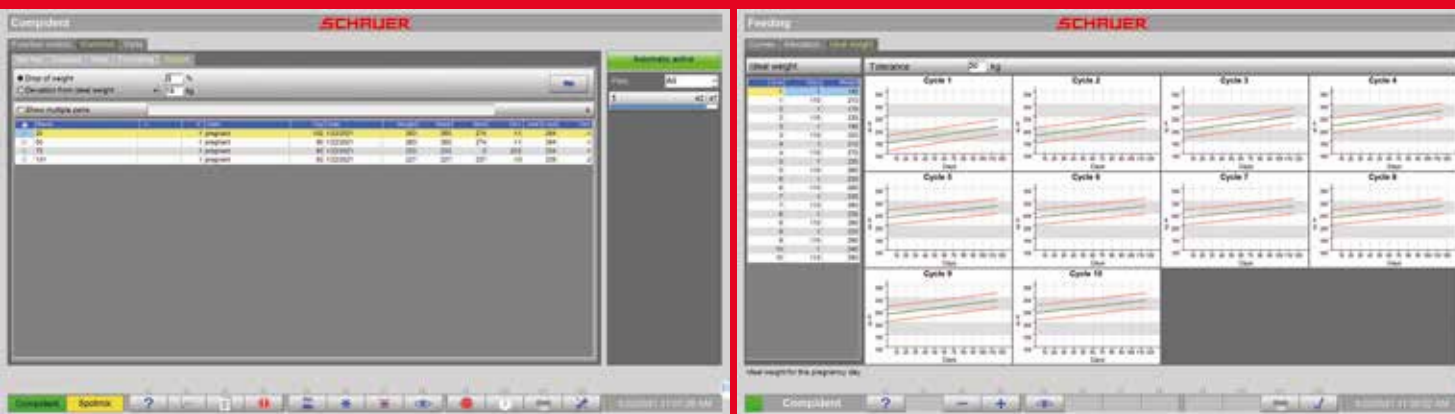

# COMPIDENT TIERWAAGE

DIE NEUE TIERWAAGE ZUR PERMANENTEN  
ÜBERWACHUNG VON GEWICHT & GESUNDHEIT!

Die ideale Ergänzung für das Gesundheits - Monitoring tragender Sauen

**SCHAUER**<sup>®</sup>

PERFECT FARMING SYSTEMS

ERHALTEN SIE AUTOMATISCH EINE LISTE DER TIERE MIT GEWICHTSVERLUST IN EINEM ZEITRAUM VON BIS ZU 1 WOCH

ERSTELLEN SIE GANZ EINFACH FÜR JEDEN WURF DIE IDEALE GEWICHTSKURVE & DAS PASSENDE TOLERANZGEWICHT

Analysertools in der Software lenken die Blicke des Kunden gezielt auf jene Tiere, die seine Aufmerksamkeit brauchen.

Diese Tiere können auch gezielt selektiert oder mit Farbe markiert werden.