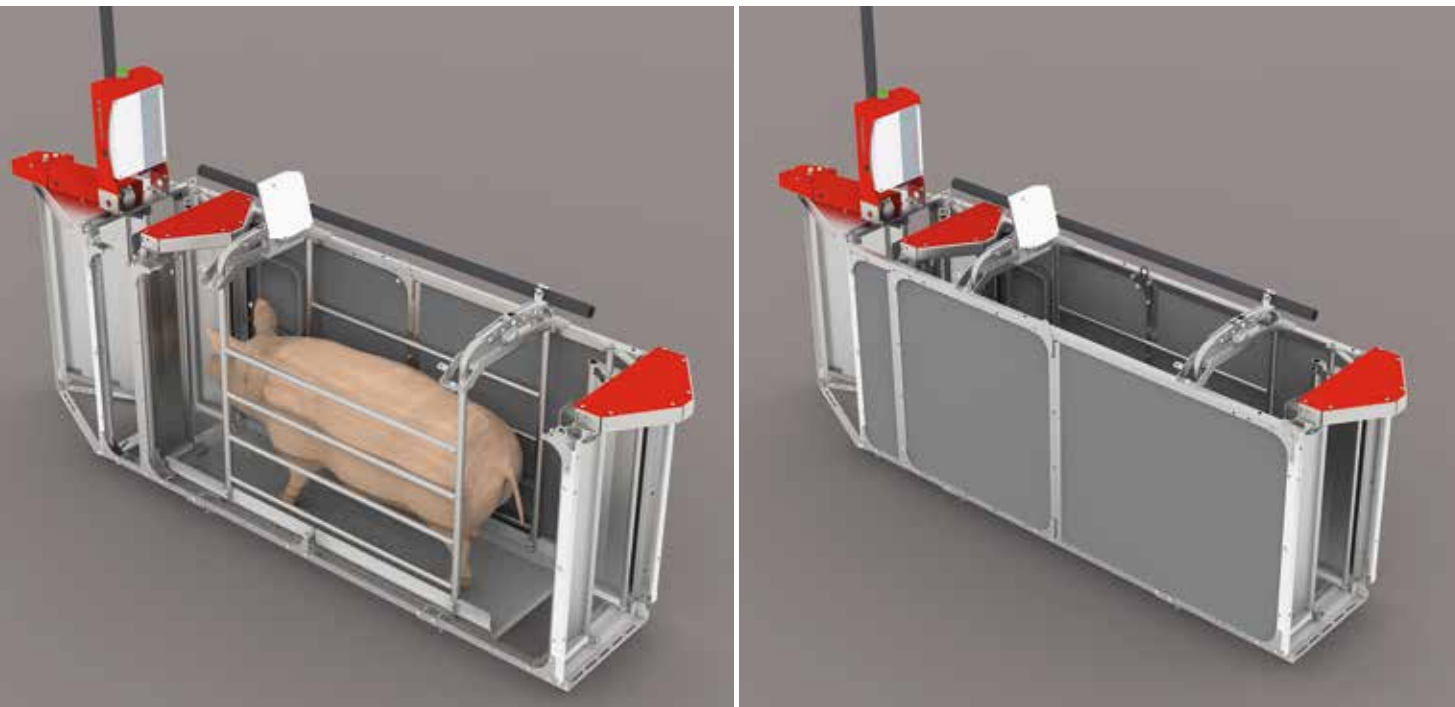

## PERMANENTE ÜBERWACHUNG DER INDIVIDUELLEN TIERGEWICHTE

**Für das, seit mehr als 35 Jahren erfolgreiche und weltweit eingesetzte Compident Abruffütterungssystem ist wieder eine Tierwaage zur permanenten Überwachung der individuellen Tiergewichte und zum Gesundheitsmonitoring verfügbar.**

Schauer war der erste Anbieter, der schon vor mittlerweile mehr als 20 Jahren optional eine Tierwaage für die Abruffütterung angeboten hat. Die Tierwaage ist jetzt auch für die Compident 8 Serie verfügbar. Sie kann entweder individuell in jeder Futterstation integriert sein oder beim System mit Zentralselektion in der Ausgangsschleuse eingebaut werden.

Die neue Waage ist robust und funktionssicher ausgeführt. Die täglichen Tiergewichte werden am Fütterungscomputer für die gesamte Lebensdauer des Tieres gespeichert.

Die permanente Überwachung der Tiergewichte ermöglicht es größere Schwankungen und negative Trendverläufe im Falle von Krankheiten frühzeitig zu erkennen.

## AUSGEKLÜGELTES GESUNDHEITS - MONITORING TRAGENDER SAUEN

**Compident Tierwaage für eine effiziente und wirtschaftliche Tierüberwachung.**

Die neue Compident 8 Tierwaage von SCHAUER Agrotronic:

- Die neue Tierwaage zur permanenten Überwachung von Gewicht und Gesundheit
- Die ideale Ergänzung für das Gesundheits-Monitoring tragender Sauen
- Waage in der Einzelstation oder im Ausgangsbereich der Zentralselektion einsetzbar
- Sehr robuste und funktionssichere Ausführung
- Datenspeicherung im Topo Compident Fütterungsprogramm mit zusätzlichen Analysen und Alarmfunktionen
- Durch die permanente Überwachung können Krankheiten frühzeitig erkannt werden.
- Ein ausgeklügeltes System, das Sie begeistern wird.